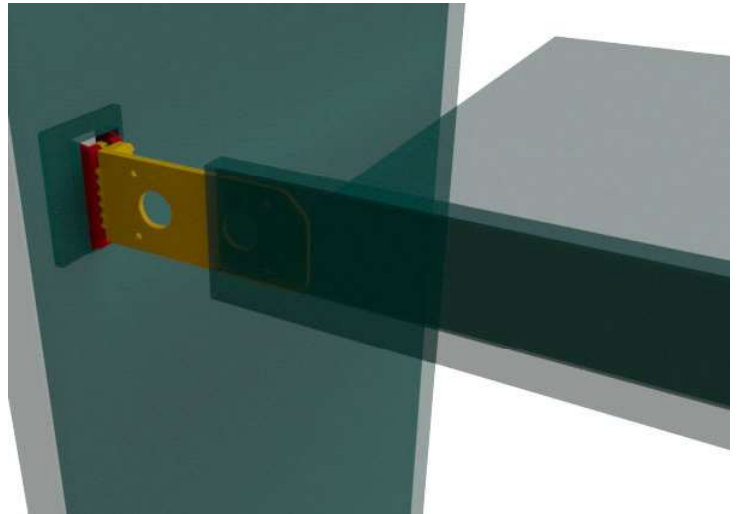

[Back to Index](#)

DISPLAY STAND SUPPORT 1005.0

MINI VERSION - HIDDEN

max load [kg]:

1005.0

product dimensions [mm]

A:	70	H:	25
B:	2.3	I:	61
C:	25	J:	10
D:	37	K:	11
E:	29.5	L:	7.3
F:	13.5		
G:	29		

suggested hole dimensions [mm]