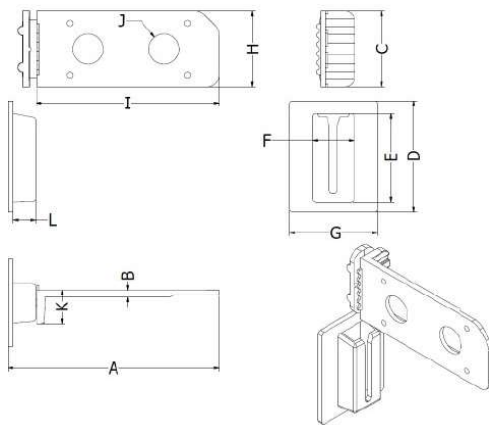

[Back to Index](#)

DISPLAY STAND SUPPORT 1005.0

MINI VERSION - HIDDEN

max load [kg]:

1005.0

product dimensions [mm]

A:	70	H:	25
B:	2.3	I:	61
C:	25	J:	10
D:	37	K:	11
E:	29.5	L:	7.3
F:	13.5		
G:	29		

suggested hole dimensions [mm]