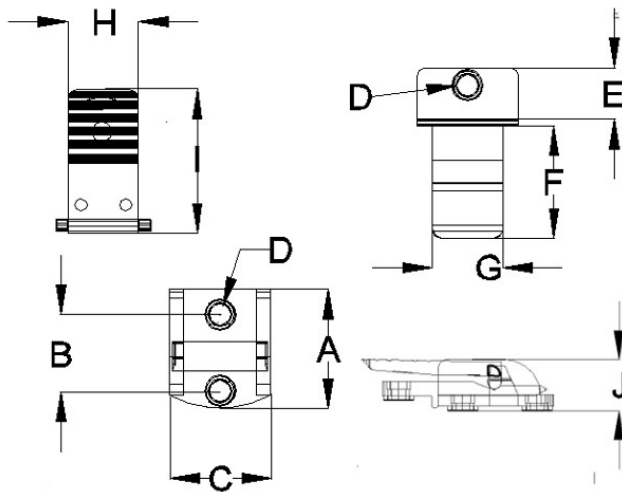

[Back to Index](#)

BRIEFCASE LOCK 926.0

max load [kg]:

926.0

product dimensions [mm]

| | | | |
|----|--------|----|------|
| A: | 28.5 | H: | 16.5 |
| B: | 18.5 | I: | 34.5 |
| C: | 24.5 | J: | 11.5 |
| D: | fi 4.4 | | |
| E: | 11.6 | | |
| F: | 26 | | |
| G: | 17 | | |

hole dimensions [mm]

| | |
|----|------|
| A: | 18.5 |
| B: | 7.5 |
| C: | 26 |
| D: | 4.2 |
| E: | 8 |

[Back to Index](#)