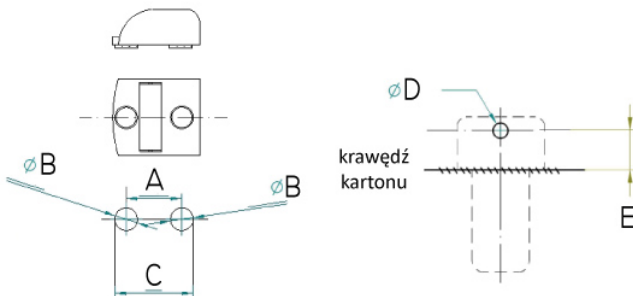

[Back to Index](#)

BRIEFCASE LOCK 926.0

max load [kg]:

926.0

product dimensions [mm]

| | | | |
|----|--------|----|------|
| A: | 28.5 | H: | 16.5 |
| B: | 18.5 | I: | 34.5 |
| C: | 24.5 | J: | 11.5 |
| D: | fi 4.4 | | |
| E: | 11.6 | | |
| F: | 26 | | |
| G: | 17 | | |

hole dimensions [mm]

| | |
|----|------|
| A: | 18.5 |
| B: | 7.5 |
| C: | 26 |
| D: | 4.2 |
| E: | 8 |

[Back to Index](#)